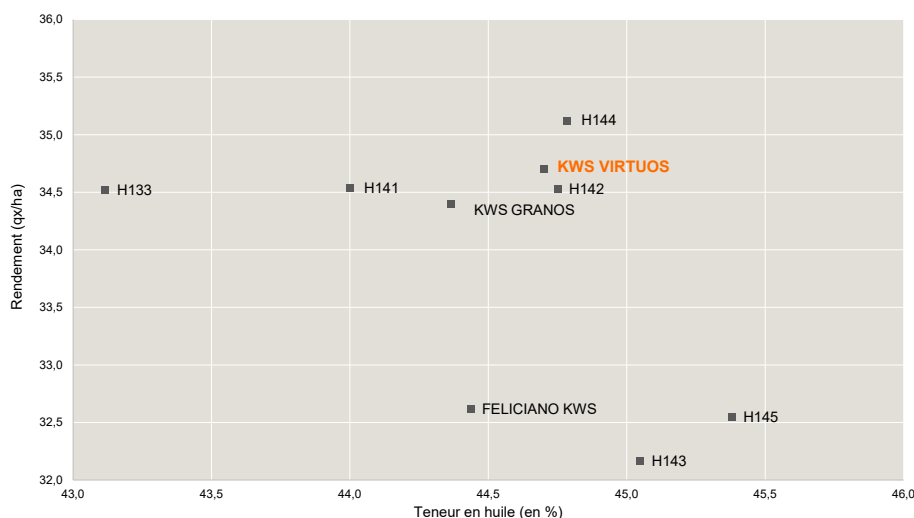

KWS VIRTUOS, une valeur sûre en rendement !

Source : Résultats réseau développement colza KWS 2023 (10 essais)