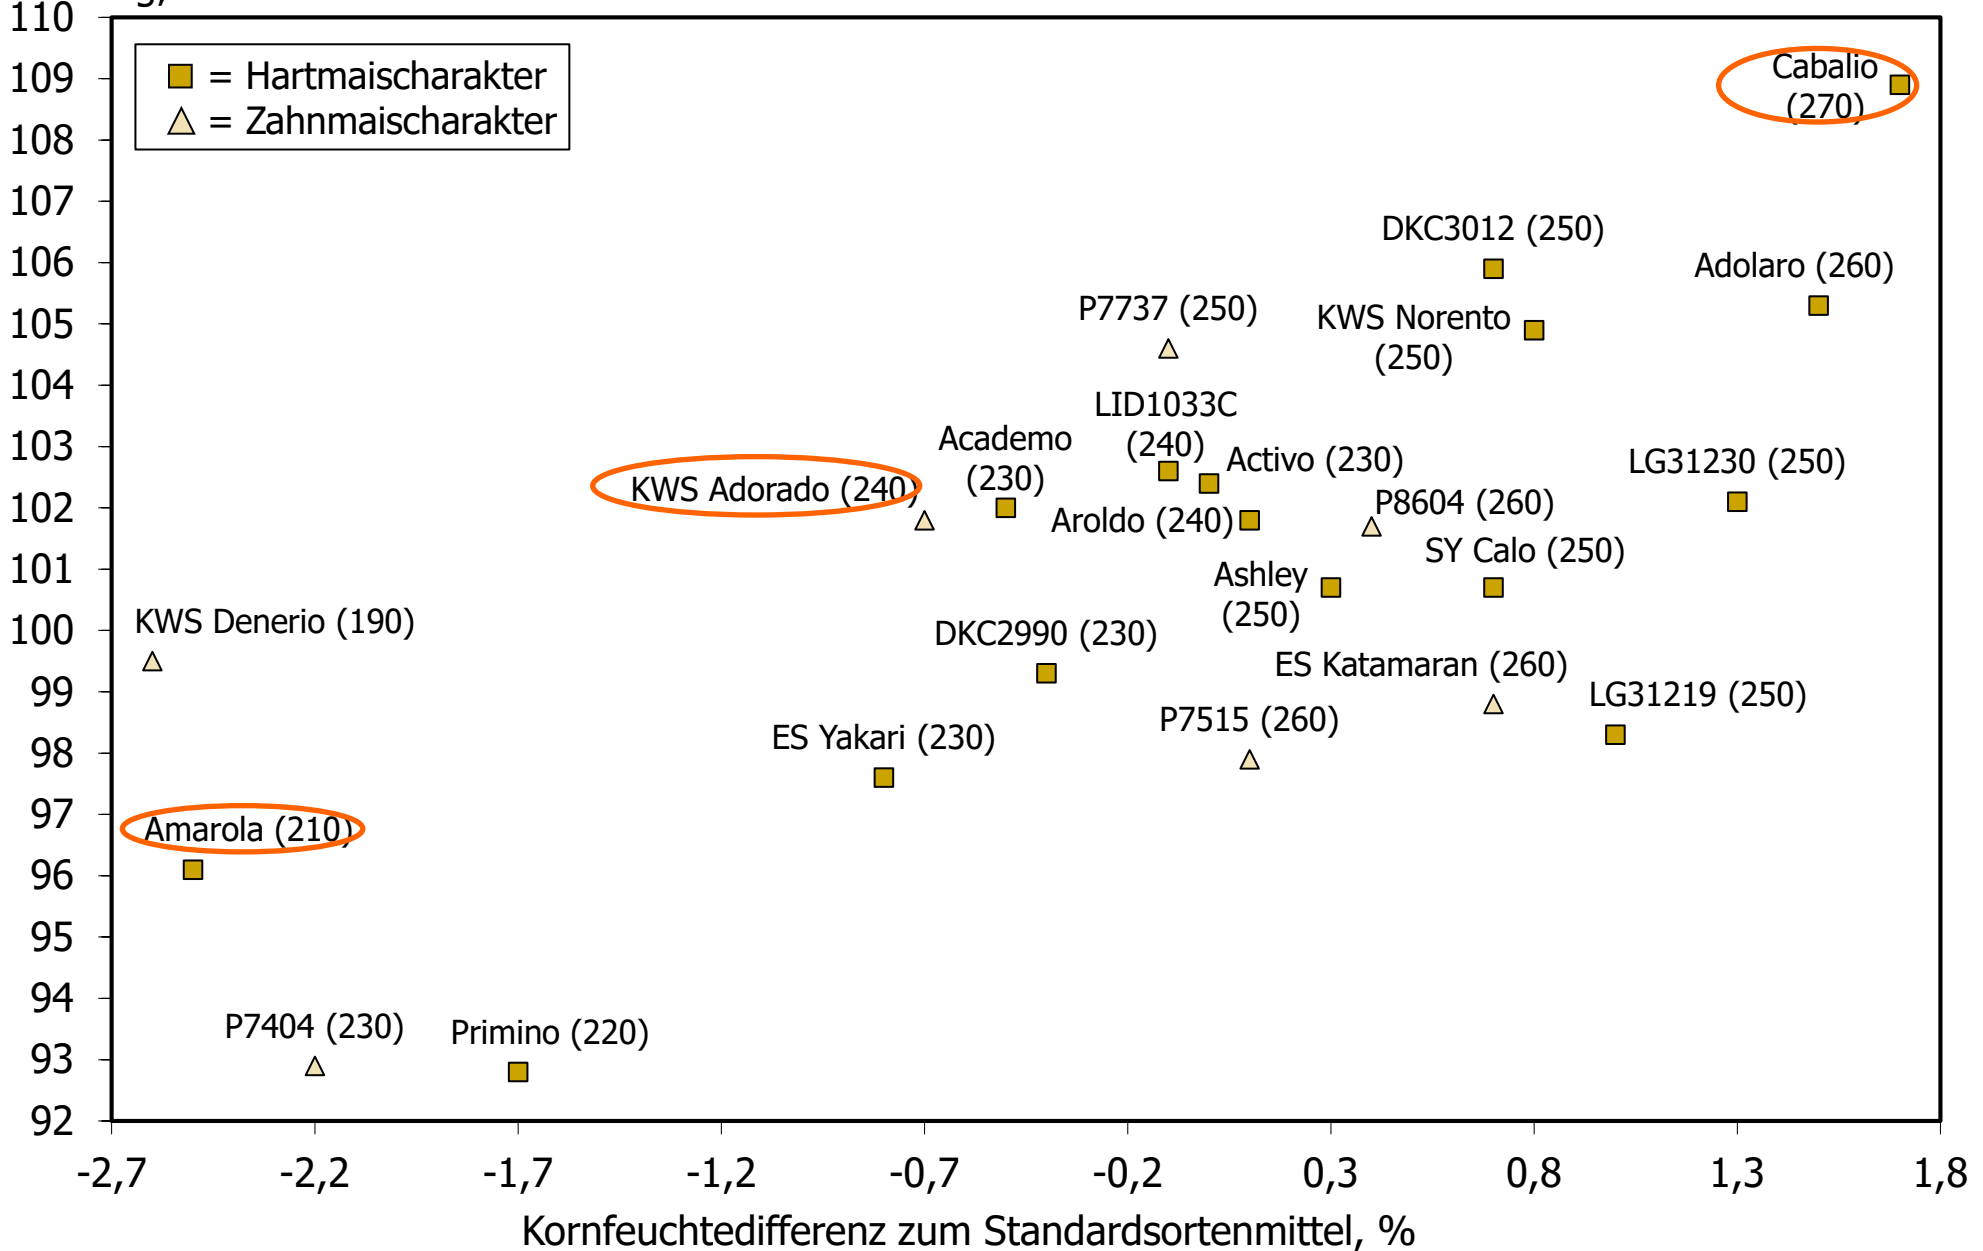

Körnermais – Reifegruppe früh 2021-2024

(Amarola, DKC2990, DKC3012, LG31219, ES Katamaran, P8604)

Kornertrag, Rel%

Körnermais – Reifegruppe mittelfrüh 2021-2024

(Atlantico, ES Perspective, LG31272, LG31256, P8812)

Kornertrag, Rel%

Körnermais – Reifegruppe mittelspät 2021-2024

(DKC3623, ES Hattrick, P8834, DKC3972)

Kornertrag, Rel%

Körnermais – Reifegruppe spät bis sehr spät 2021-2024

(P9610, Kerala, DKC5065, DKC5068, P9978)

Kornertrag, Rel%