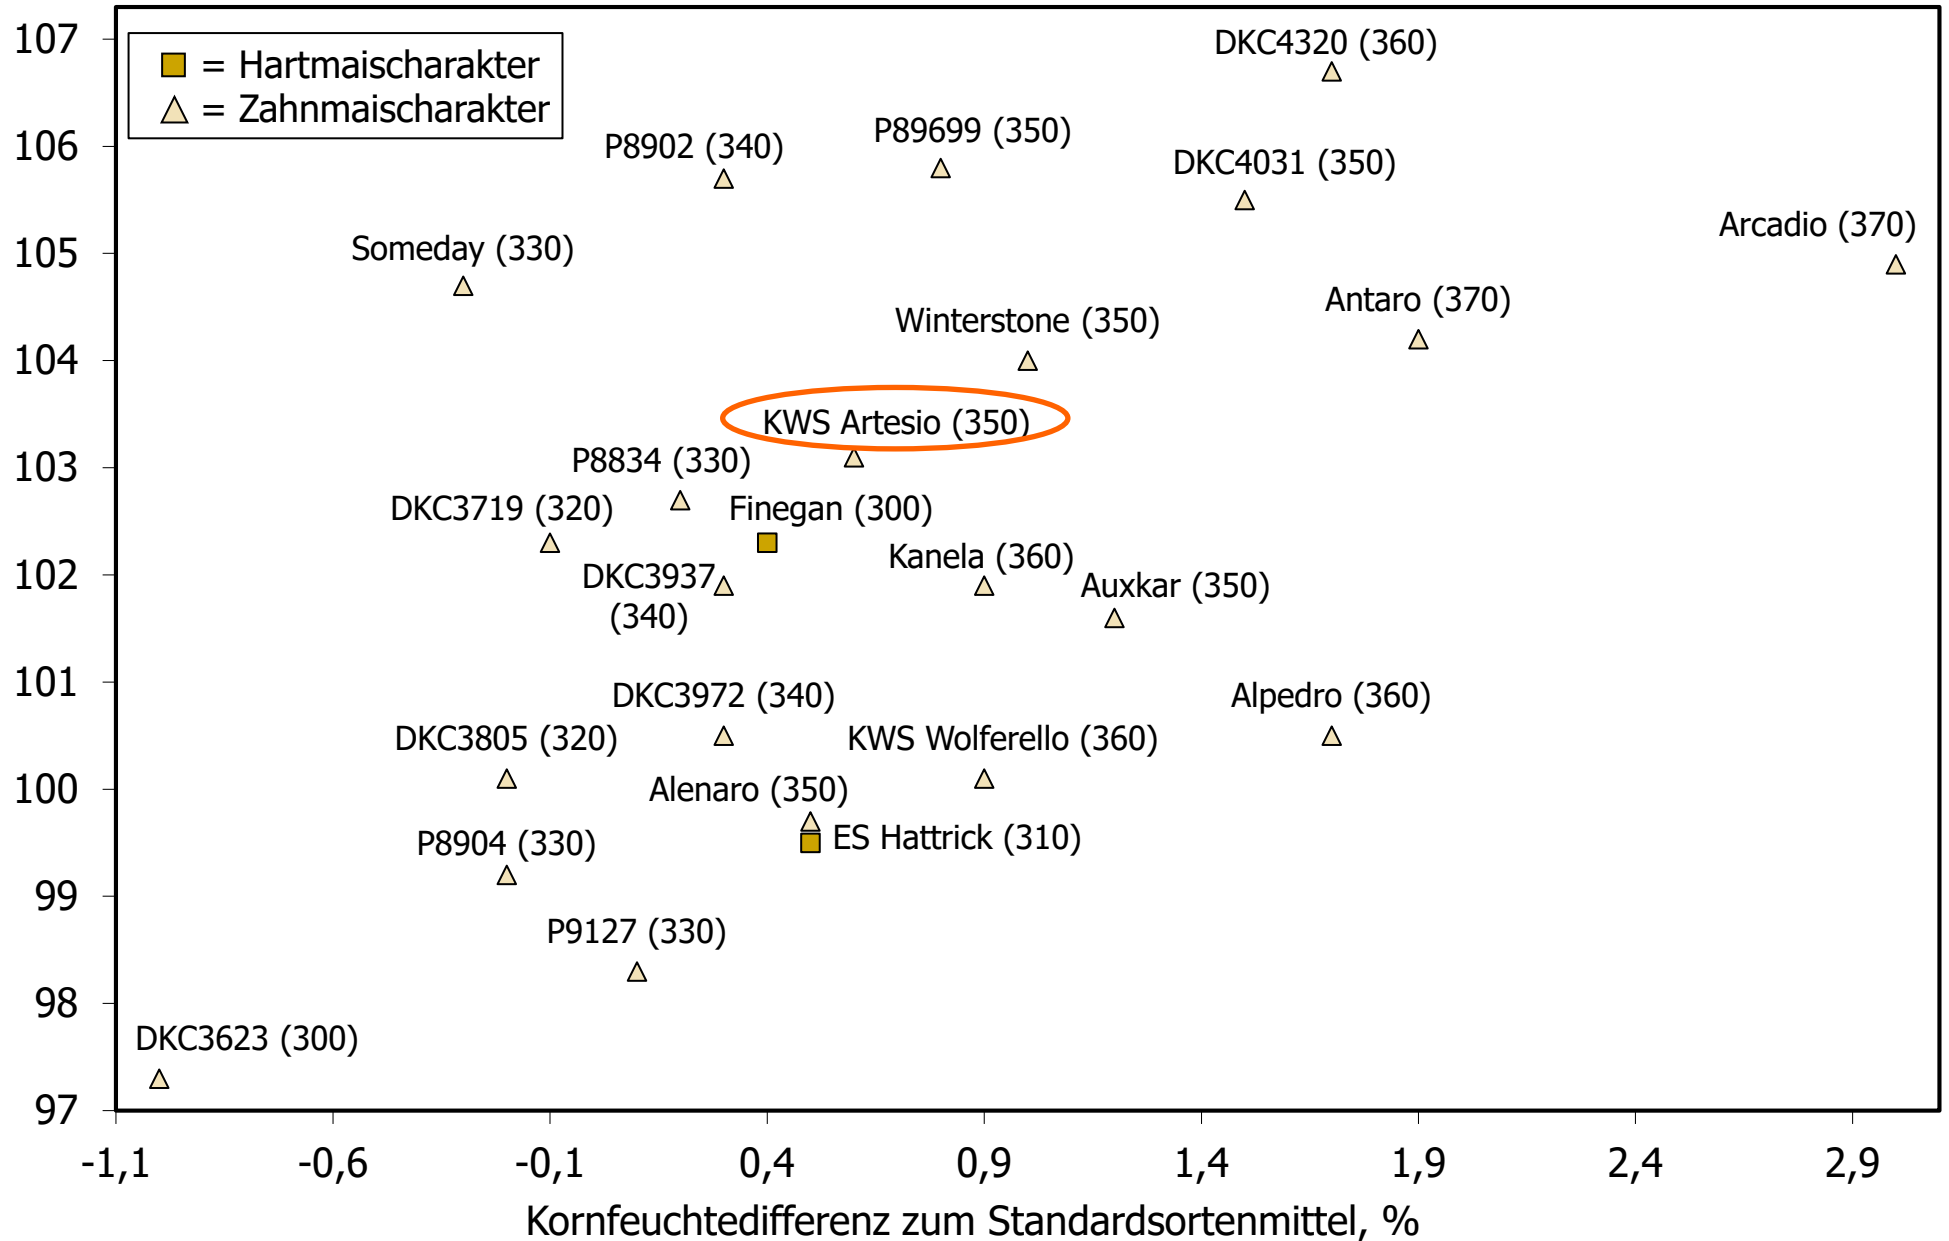

Körnermais – Reifegruppe früh 2021-2024

(Amarola, DKC2990, DKC3012, LG31219, ES Katamaran, P8604)

Kornertrag, Rel%

Körnermais – Reifegruppe mittelfrüh 2021-2024

(Atlantico, ES Perspective, LG31272, LG31256, P8812)

Kornertrag, Rel%

Körnermais – Reifegruppe mittelspät 2021-2024

(DKC3623, ES Hattrick, P8834, DKC3972)

Kornertrag, Rel%

Körnermais – Reifegruppe spät bis sehr spät 2021-2024

(P9610, Kerala, DKC5065, DKC5068, P9978)

Kornertrag, Rel%