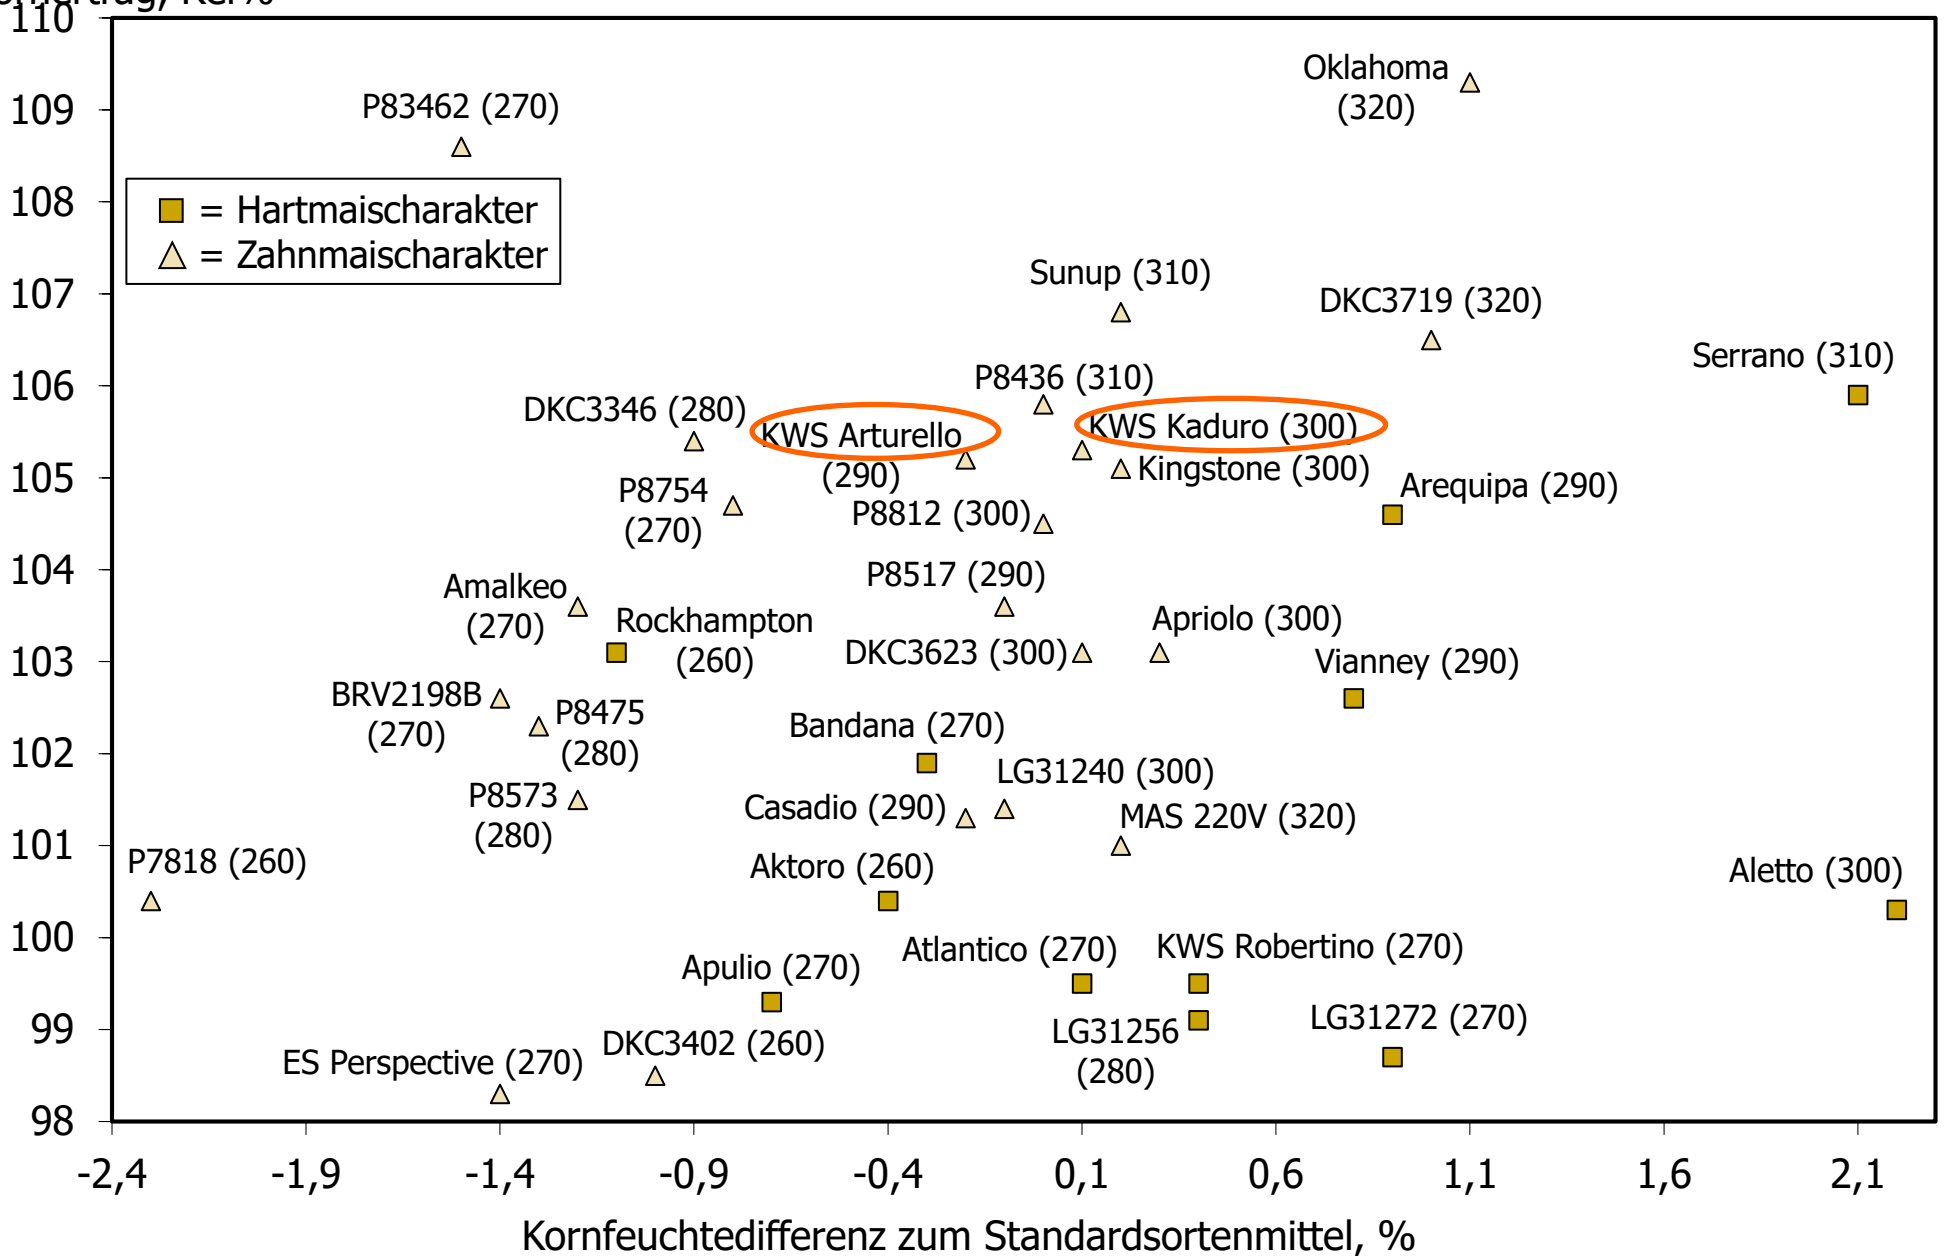

Körnermais – Reifegruppe früh 2021-2024

(Amarola, DKC2990, DKC3012, LG31219, ES Katamaran, P8604)

Kornertrag, Rel%

Körnermais – Reifegruppe mittelfrüh 2021-2024

(Atlantico, ES Perspective, LG31272, LG31256, P8812)

Kornertrag, Rel%

Körnermais – Reifegruppe mittelspät 2021-2024

(DKC3623, ES Hattrick, P8834, DKC3972)

Kornertrag, Rel%

Körnermais – Reifegruppe spät bis sehr spät 2021-2024

(P9610, Kerala, DKC5065, DKC5068, P9978)

Kornertrag, Rel%