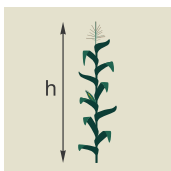

КУМИТСО ФАО 190

С Кумитсо сезон состоится!

Простой гибрид на зерно и силос

- Засухоустойчивый, Холодостойкий
- Толерантный к засухе

Рядов зерен

14-16 шт

Зерен в ряду

30-36 шт

Тип зерна

кремнистый

Высота растения, см

300-330 см

Характеристики гибрида:	низкая	высокая
Влагоотдача	1 2 3 4 5 6 7 8 9 10	1 2 3 4 5 6 7 8 9 10
Холодостойкость	1 2 3 4 5 6 7 8 9 10	1 2 3 4 5 6 7 8 9 10
Засухоустойчивость	1 2 3 4 5 6 7 8 9 10	1 2 3 4 5 6 7 8 9 10
StayGreen эффект	1 2 3 4 5 6 7 8 9 10	1 2 3 4 5 6 7 8 9 10
Устойчивость и толерантность к болезням	Устойчивый к комплексу основных заболеваний кукурузы	