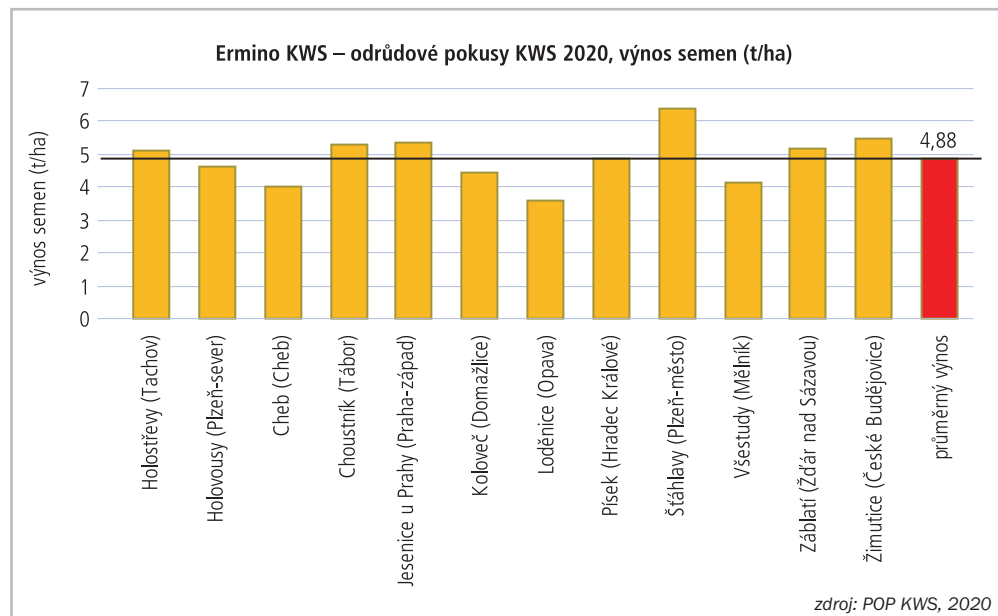

šlechtěny vůči napadení houbou *Phoma* spp. Šlechtitelský tým KWS začlenil do nových odrůd gen RLM 7, který zaručuje vynikající zdravotní stav porostu a otevírá se tím tak cesta k reálnému velmi vysokému výnosu

ka. Naším cílem je dodávat pěstitelům kvalitní osivo ozimé řepky podložené výsledky získanými z výzkumů a od vzdělávacích institucí. Proto jsme v minulosti navázali odbornou spolupráci s ČZU v Praze, kde jsou naše

Hybrid ozimé řepky Ermino KWS se dá doporučit pro pěstování novými technologiemi zakládání porostů, jako je pásové zpracování půdy strip-till v systému precizního zemědělství. Ermino KWS se hodí pro tento

inzerce