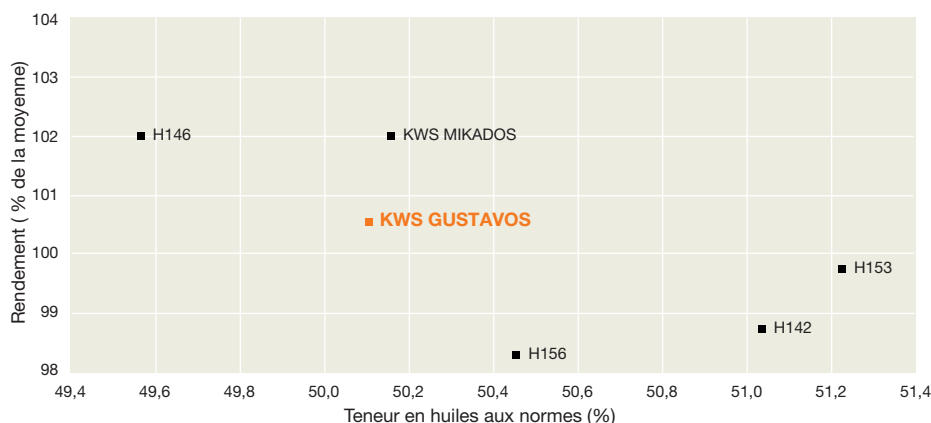

Performances pluri-annuelles

Résultats développement KWS (2 ans)

Source: Réseau R&D KWS 2024 et 2025 (16 essais) - 100 = 38,9 q/ha

Pourquoi choisir KWS GUSTAVOS pour vos semis de colza ?

- Valorise les forts potentiels
- Très bonne tolérance au froid et aux maladies
- Une flexibilité de récolte grâce à sa résistance à l'égrenage

KWS Mais France - 19B rue du Bois Musquet - 28300 Champhol - Tél : 02 37 20 31 60 - Fax : 02 37 36 10 41