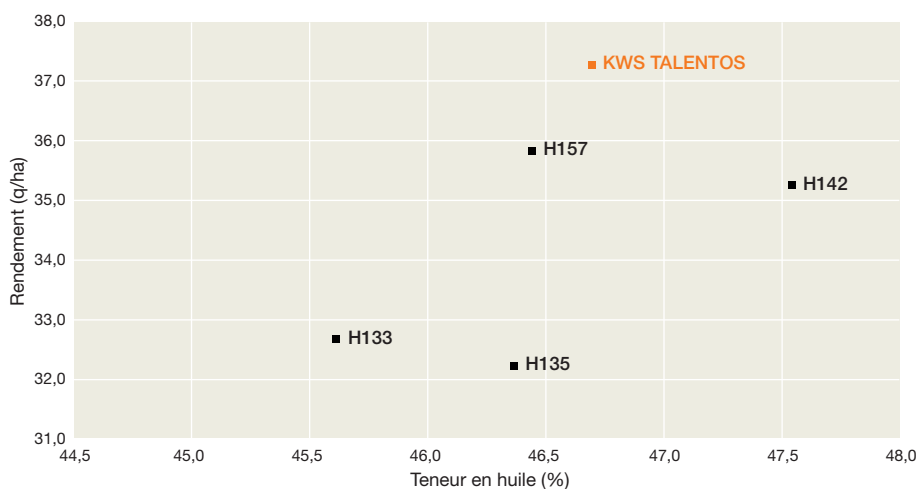

Hiver - Belle biomasse

Printemps - Floraison groupée

Été - Excellente fin de cycle

Cycle de développement

Résultats d'inscription CTPS 2024 : 108,3

Variétés	Rendement à 11 %		Teneur en huile normes 11 %		Teneur en protéines en % Mat.Sec.desh		Glucosinolates	Phoma	Cotation
	q/ha	% T	%	±TRT	%	±TRT	Teneur	Cotation	
Nombre d'essais	22		13		13		12		
TEMPTATION	39,68		45,9		37,1		15,2		
ES CAPELLO	42,25		45,2		37,1		15,5		
FELICIANO KWS	39,26		45		37,5		15,3		
LG AVIRON	40,21		43,8		36,7		12,6		
KWS TALENTOS	44,72	107,04	45,1	0,2	36,2		15,3	1,01	108,3

Résultats KWS 2023-2024

Source: Résultats KWS 2023 et 2024, (17 essais)

Pourquoi choisir KWS TALENTOS pour vos semis de colza ?

- Sécurité à l'automne avec une belle biomasse en entrée d'hiver
- Excellente résistance à la verse et à l'égrenage
- Performant en toutes conditions