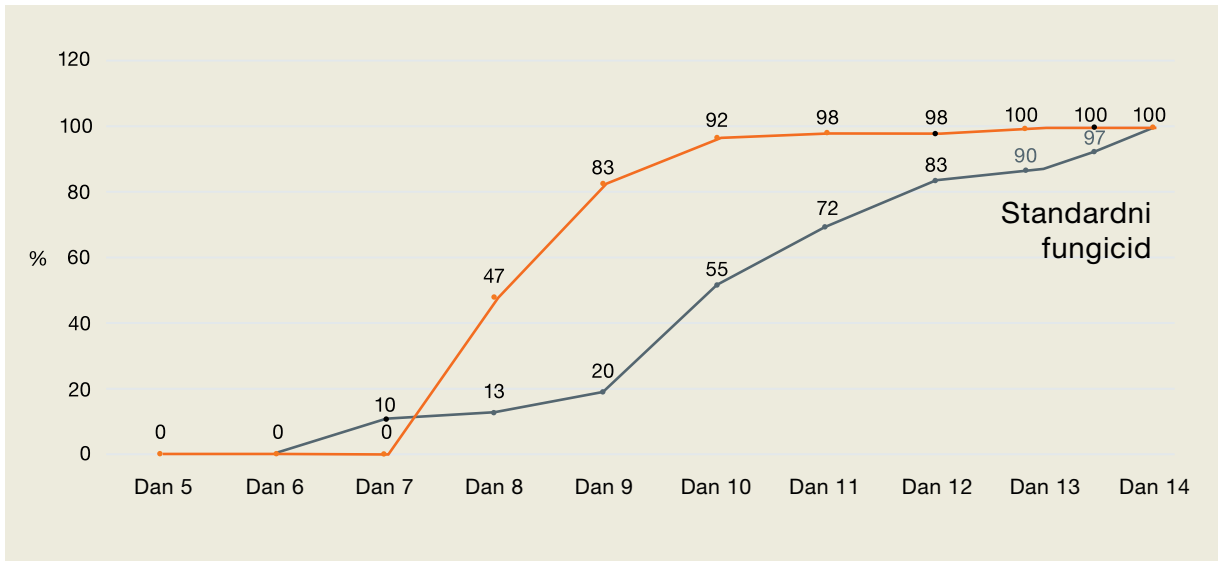

Poboljšan razvoj korijena, kako bi izbjegao stres uzrokovan hladnoćom.

Insekticidi

Štite sjeme od oštećenja uzrokovanih insektima.

Polimeri i boje ne samo da kontroliraju otpuštanje aktivne tvari, već i poboljšavaju izgled, rukovanje kao i sjetvu sjemena.

*KWS hladna komora, temperatura na 12° C, 60 biljaka = 100%, 30 biljaka u žetvi.

INITIO Insect+ i INITIO Pro

INITIO Insect+ nudi zaštitu od zemljišnih štetnika poput žičnjaka, ličinke kukuruzne zlatice i stonoga.