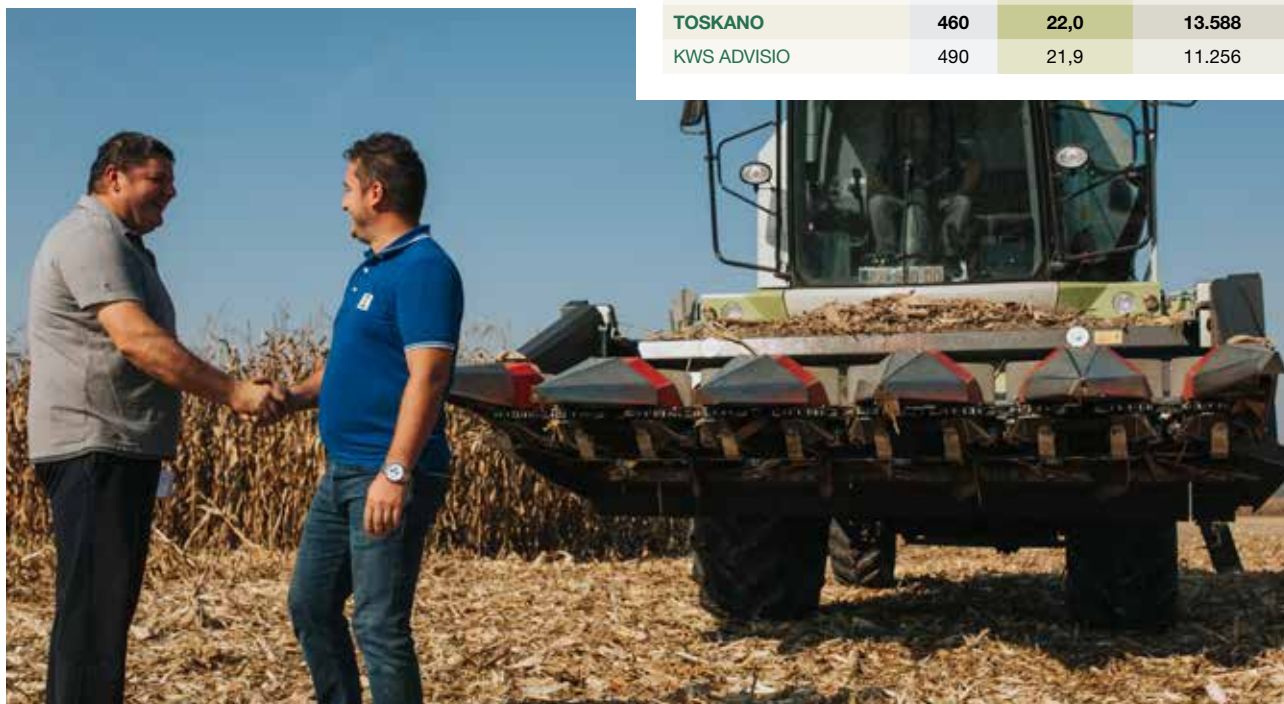

OPG Zvonko Židov, Draškovec

Rezultati pokusa			
HIBRID	FAO	VLAGA %	PRINOS S 14% VLAGE (kg/ha)
KWS LAURO	290	17,3	11.823
KWS LATO	330	17,0	13.279
KWS ADONISIO	340	20,0	13.616
KXC2435	360	21,5	13.761
KWS HYPOLITO	370	18,6	14.685
KWS HISTORICO	380	19,4	13.032
KWS KASHMIR	390	19,9	13.088
KWS INCANTIO	400	21,0	12.504
KOLLEGAS	470	20,3	12.751

OPG Tomislav Čizmešija, Prelog

Rezultati pokusa			
HIBRID	FAO	VLAGA %	PRINOS S 14% VLAGE (kg/ha)
KWS ADONISIO	340	17,2	14.526
KWS HYPOLITO	370	17,3	15.471
KWS KASHMIR	390	17,8	14.630
KWS INCANTIO	400	18,7	13.601
KWS INTELIGENS	430	20,1	15.137
KWS DONJUAN	450	18,9	14.514
TOSKANO	460	18,9	14.675
KWS ADVISIO	490	18,8	13.729

OPG Ivica Novak, Vrtišinec

Rezultati pokusa			
HIBRID	FAO	VLAGA %	PRINOS S 14% VLAGE (kg/ha)
KWS 2370	290	18,2	14.810
KWS LAURO	290	18,7	14.925
KWS ARTURELLO	290	18,4	14.981
DETERMINO	300	21,4	15.126
NATAELO	300	20,3	14.934
KWS INCANTIO	400	22,6	14.895
KWS FORTURIO	420	22,5	16.681
KWS INTELIGENS	430	21,8	16.535
KWS MIKAELO	440	21,4	16.022
KWS DONJUAN	450	24,7	16.398
TOSKANO	460	22,5	15.798
KOLLEGAS	470	21,1	15.384
KWS ADVISIO	490	21,3	15.046
KWS ADNANO	490	22,8	16.323

Zvonimir Babić (MPŠVG), Sv. Martin na Muri

Rezultati pokusa			
HIBRID	FAO	VLAGA %	PRINOS S 14% VLAGE (kg/ha)
KWS ADONISIO	340	19,1	10.771
KWS HYPOLITO	370	18,8	11.406
KWS KASHMIR	390	21,0	13.509
KWS INTELIGENS	430	22,6	12.668
KWS DONJUAN	450	23,7	12.395
TOSKANO	460	22,0	13.588
KWS ADVISIO	490	21,9	11.256