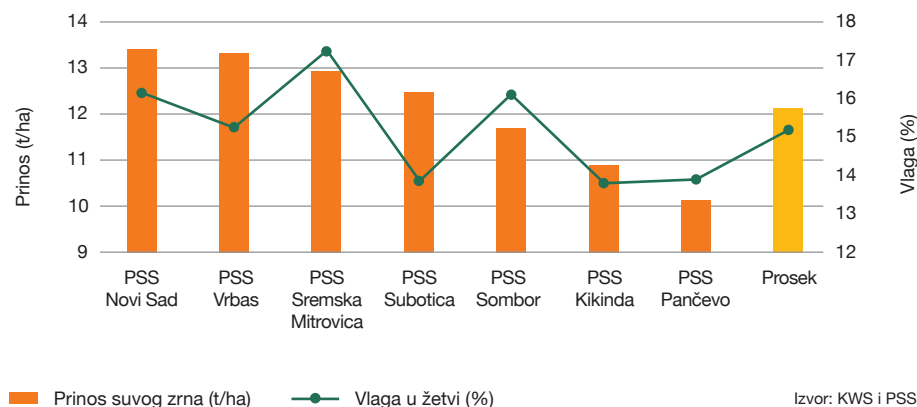

Gustina setve u odnosu na snabdevenost zemljišta vodom

(000 bilj./ha)	dobra srednja loša
Kukuruz za zrno	79 75 71

AR

CLIMACONTROL³

- Izražen rani porast
- Tolerantan na niske temperature u proleće (pogodan za raniju setvu)
- Rano cvetanje obezbeđuje izbegavanje perioda sa visokim temperaturama
- Razvijena metlica omogućava sigurniju oplodnju
- Tolerantan na lom i poleganje stabla
- Dobro završen klip sa 16-18 redova zrna

Prosečan prinos zrna (sa 14% vlage) i vlaga u žetvi hibrida KWS DONJUAN u strip oglelima u 2020. godini

Izvor: KWS i PSS