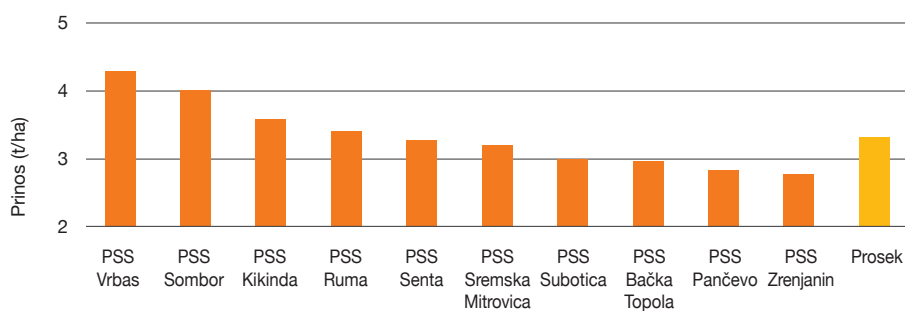

KWS DRAGON

Srednje rani uljani hibrid

Pravi zmaj u polju

- Izuzetno visok potencijal prinosa
- Srednje visoka stabljika tolerantna na poleganje
- Izuzetno prilagođen uslovima gajenja na našem području
- Visoko tolerantan na sušne i stresne uslove ili uslove prekomerne vlažnosti
- Otporan na Volovod (sve prisutne rase u Srbiji)
- Visoko tolerantan na sve ekonomski značajne bolesti koje prate proizvodnju suncokreta

35

Prinos zrna	■	■	■	■	■
Sadržaj ulja	■	■	■	■	■
Tolerantnost na poleganje	■	■	■	■	■
Tolerantnost na Sclerotinia	■	■	■	■	■
Tolerantnost na Plasmopara helianthi	■	■	■	■	■

Prinos zrna (sa 9% vlage) hibrida KWS DRAGON u strip ogledima u 2020. godini