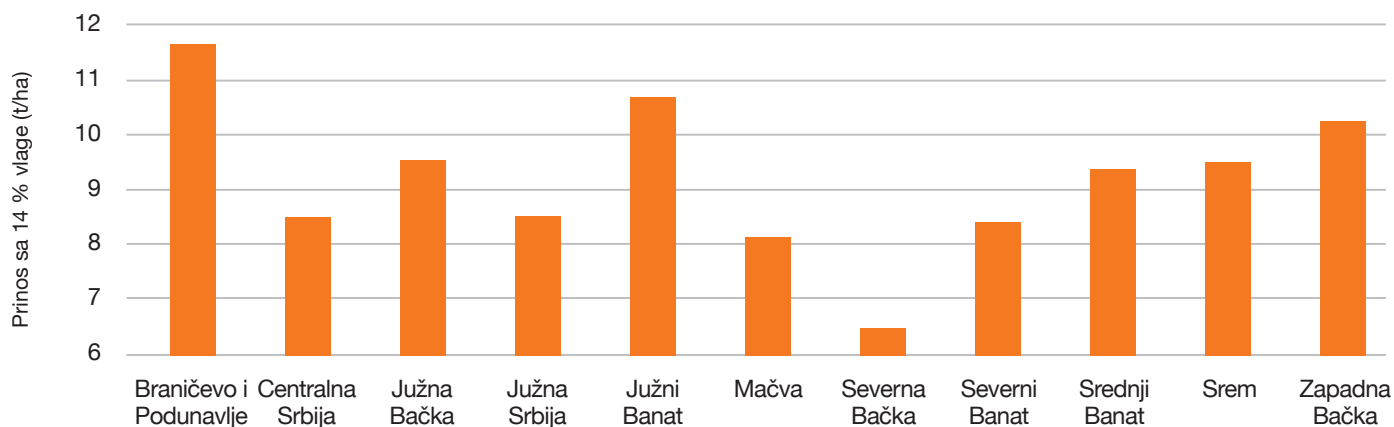

TOP 3 REZULTATA (kg/ha)

1 14.729

Proizvođač: Živan Jovanov
 Region: Južni Banat
 Mesto: Bavanište
 Vlaga: 13,3%

2 14.615

Proizvođač: Dragan Milosavljević
 Region: Braničevo i Podunavlje
 Mesto: Lučica
 Vlaga: 14,5%

3 14.473

Proizvođač: Dragoslav Ilić
 Region: Braničevo i Podunavlje
 Mesto: Šalinac
 Vlaga: 13,8%

Prosečan prinos hibrida KWS INTELIGENS sa 122 lokacije u 2023. godini

■ Prinos suvog zrna (t/ha)

Izvor: KWS