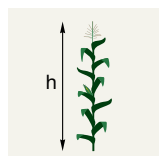

КВС 3381 ФАО 350

- Высокая засухоустойчивость
- Мощная листостебельная масса дает урожайность и универсальность
- Характерный эффект Stay Green

Морфология и структура урожайности

280-300 см

100-120 см

300-320 г

32-37

16-18

Тип зерна

зубовидный

Влагоотдача

средняя

Потенциал урожайности

150 ц/га