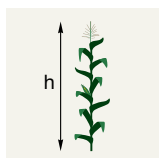

NTCONCEPT

АГРО ЯНУС ФАО 240

- Высокорослое, мощное растение с высоким прикреплением початка
- Быстрый стартовый рост на ранних этапах развития
- Высокая холодоустойчивость, подходит для раннего посева

Морфология и структура урожайности

270-310 см

100-130 см

280-310 г

32-42

12-14

Тип зерна

кремнистый

Влагоотдача

средняя

Потенциал урожайности

140 ц/га

700 ц/га

Рекомендуемая густота на момент уборки, тыс./га