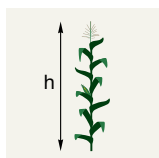

КОРИФЕЙ ФАО 170

- Отличается высокой толерантностью к засухе
- Интенсивное развитие на ранних этапах вегетации
- Отличный баланс раннеспелости и урожайности

Морфология и структура урожайности

260-270 см

85-95 см

280-300 г

30-35

14-16

Тип зерна

кремнистый

Влагоотдача

быстрая

Потенциал урожайности

120 ц/га

550 ц/га

Рекомендуемая густота на момент уборки, тыс./га