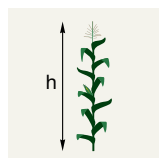

КЛАССИКС ФАО 260

- Гибрид с отличной влагоотдачей
- Раннее цветение способствует высокой выполненности в жарких условиях
- Отзывчив на высокий агрофон

Морфология и структура урожайности

270-290 см

100-110 см

290-300 г

34-42

14-16

Тип зерна

зубовидный

Влагоотдача

быстрая

Потенциал урожайности