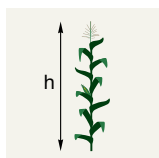

КРОМВЕЛЛ ФАО 180

- Очень интенсивная влагоотдача зерна
- Высокая холодоустойчивость на ранних этапах развития
- Хорошая устойчивость к заболеваниям

Морфология и структура урожайности

250-280 см

60-80 см

280-300 г

32-36

14

Тип зерна

кремнистый

Влагоотдача

очень быстрая

Потенциал урожайности

130 ц/га