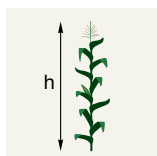

СИЛЬВИНИО ФАО 220

- Высокая урожайность зерна в раннем ФАО
- Быстрая отдача влаги зерном
- Самый высокий рейтинг урожайности зерна в европейских исследованиях

Морфология и структура урожайности

260-280 см

80-90 см

290-310 г

34-38

14-16

Тип зерна

кремнистый

Влагоотдача

очень быстрая

Потенциал урожайности

140 ц/га

Рекомендуемая густота на момент уборки, тыс./га