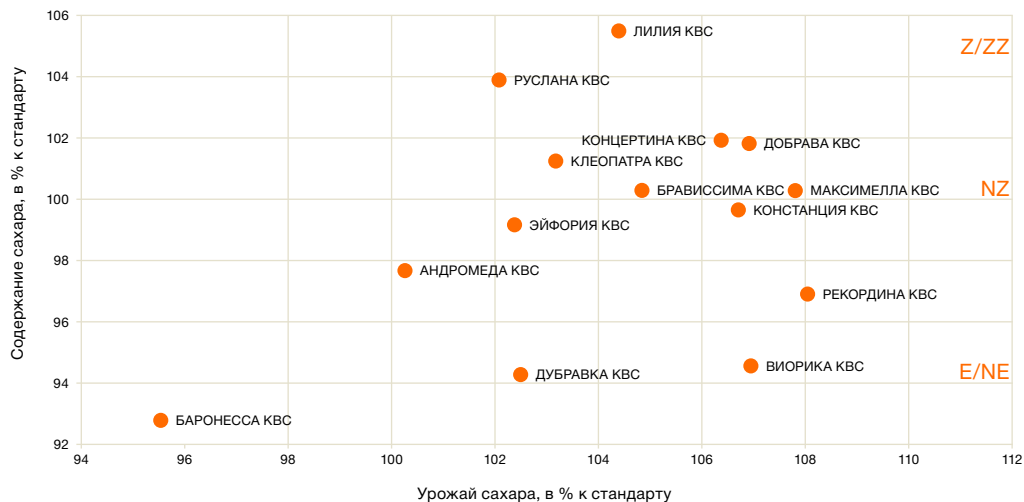

Результаты опытов в регионах

Центрально-чернозёмный регион, в среднем за 2017-2019 гг.

ЮФО и СКФО, в среднем за 2017-2019 гг.