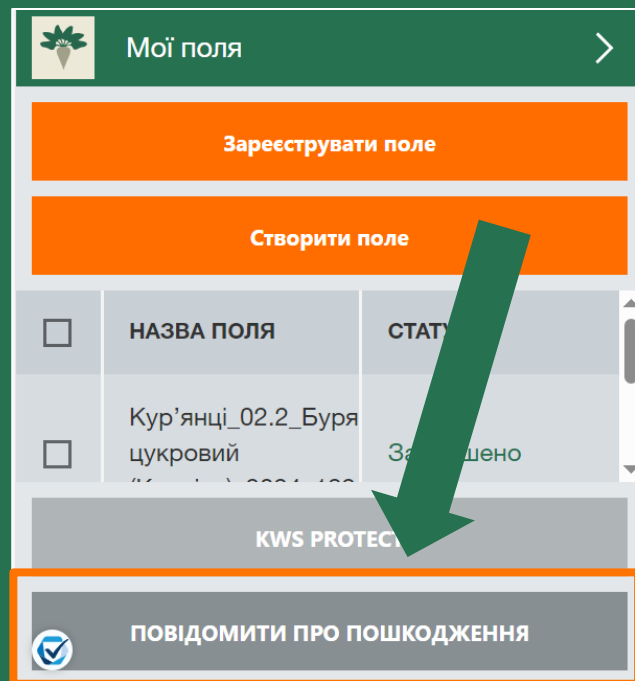

Деталі посіву

НАЗВА ПОЛЯ	ГІБРИД	КІЛЬКІСТЬ П.О. ГІБРИДУ НА ЦЬОМУ ПОЛІ	ДАТА СІВБИ	
Тест	СМАРТ БРІГА КВС	68	10.03.2024	📅 +

ВІДМІНИТИ

НАЗАД ЗАВЕРШИТИ

Вказуємо:

- гібрид, який ви плануєте сіяти на цьому полі
- Кількість посівних одиниць
- Планову дату посіву

Та натискаємо двічі «завершити»

Крок 8

Готово! Ваше поле зареєстровано.

Додати поле

✓ 1. Метод ✓ 2. Додати поле ✓ 3. Деталі посіву 4. Видаткова накладна

Завантажити видатку накладну на насіння

Натисніть «Завантажити дані» та завантажте видаткову накладну.

Видаткова накладна на насіння для першої сівби

ЗАВАНТАЖИТИ ФАЙЛИ

У мене немає видаткової накладної

Тут відображаються завантажені файли

ВІДМІНИТИ

НАЗАД ЗАВЕРШИТИ

В подальшому, в разі настання пошкодження ваших посівів цукрового буряка технології КОНВІЗО® SMART, для того, щоб **отримати фінансову підтримку**, необхідно обрати пошкоджене поле, та натиснути кнопку **«Повідомити про пошкодження»**.

За додатковою консультацією звертайтеся до наших регіональних представників!

СІМО МАЙБУТНЄ
З 1856 РОКУ