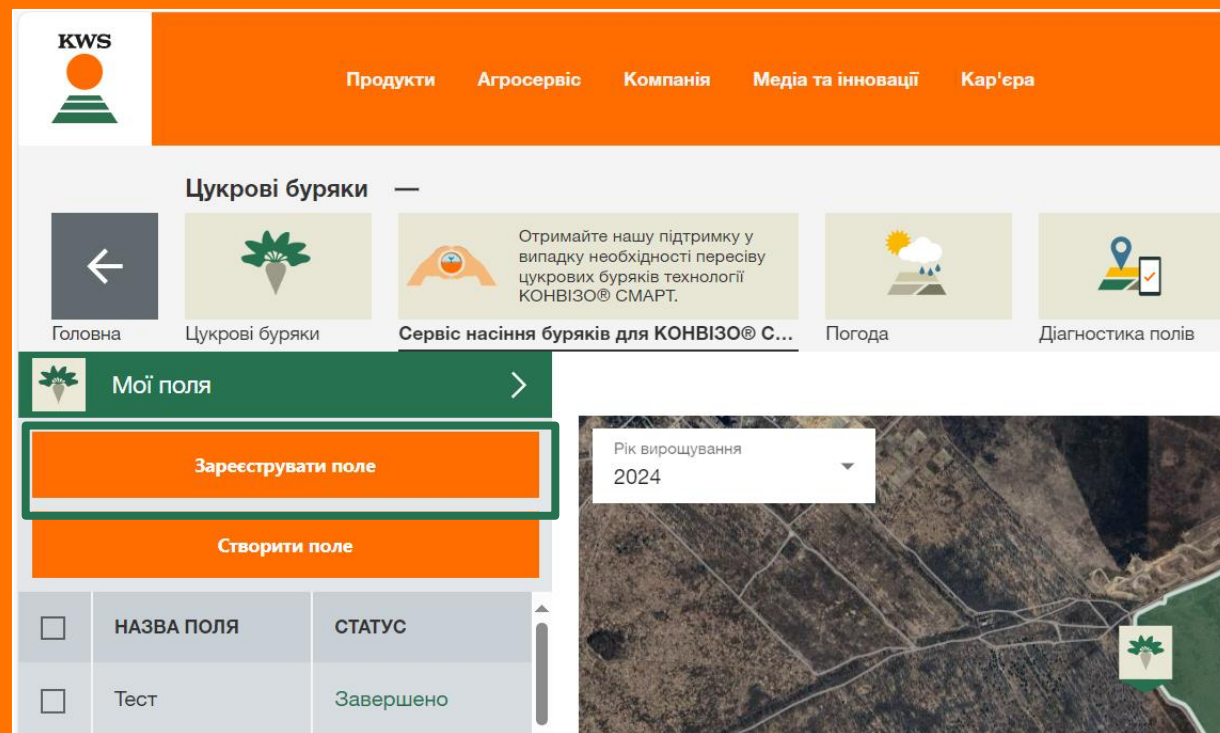

myKWS – цифрові рішення для вашого насіння. Тепер і в додатку!

Завдяки myKWS ви матимете доступ до цифрових інструментів, які допоможуть вам у прийнятті рішень щодо вирощування сільськогосподарських культур. А за допомогою сповіщень ви отримаєте інформацію вчасно. І все це для гарних врожаїв!

Крок 1

Щоб зареєструвати поле, авторизуйтеся (або зареєструйтеся) в myKWS

Крок 2

Оберіть культуру «Цукрові буряки»

KWS

Продукти Агросервіс Компанія Медіа та інновації Кар'єра

введіть пошуковий термін

Загальний огляд Культури

Адміністратор п... Кукурудза Цукрові буряки Зернові Ріпак Соняшник

Крок 3

Виберіть інструмент «Сервіс насіння буряків для KONVIZO® SMART»

Крок 4

Натисніть на кнопку «Зареєструвати поле»

Попередньо зареєстроване поле