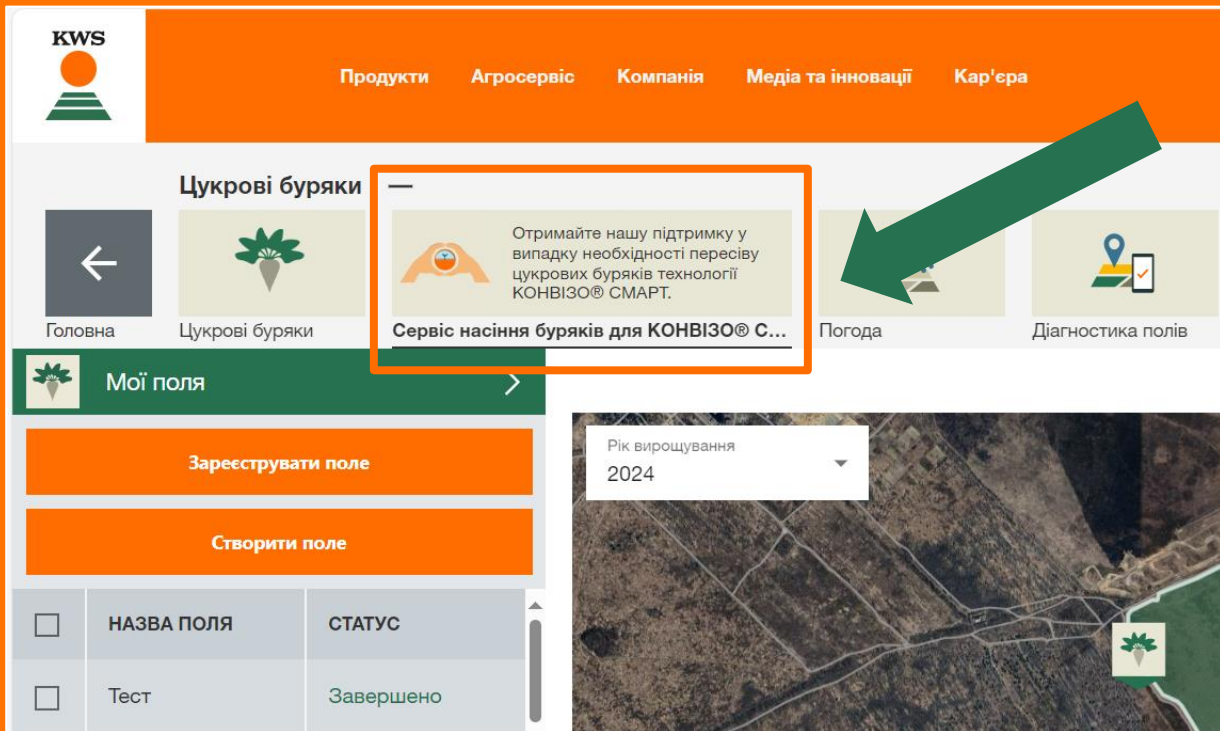

myKWS – цифрові рішення для вашого насіння. Тепер і в додатку!

Завдяки myKWS ви матимете доступ до цифрових інструментів, які допоможуть вам у прийнятті рішень щодо вирощування сільськогосподарських культур. А за допомогою сповіщень ви отримаєте інформацію вчасно. І все це для гарних врожаїв!

Крок 1

Щоб зареєструвати поле, авторизуйтеся (або зареєструйтеся) в myKWS

Крок 2

Оберіть культуру «Цукрові буряки»

KWS

Продукти Агросервіс Компанія Медіа та інновації Кар'єра

введіть пошуковий термін

Загальний огляд Культури

Адміністратор п... Кукурудза Цукрові буряки Зернові Ріпак Соняшник

Крок 3

Виберіть інструмент «Сервіс насіння буряків для KONVIZO® SMART»

Крок 4

Натисніть на кнопку «Зареєструвати поле»

Попередньо зареєстроване поле